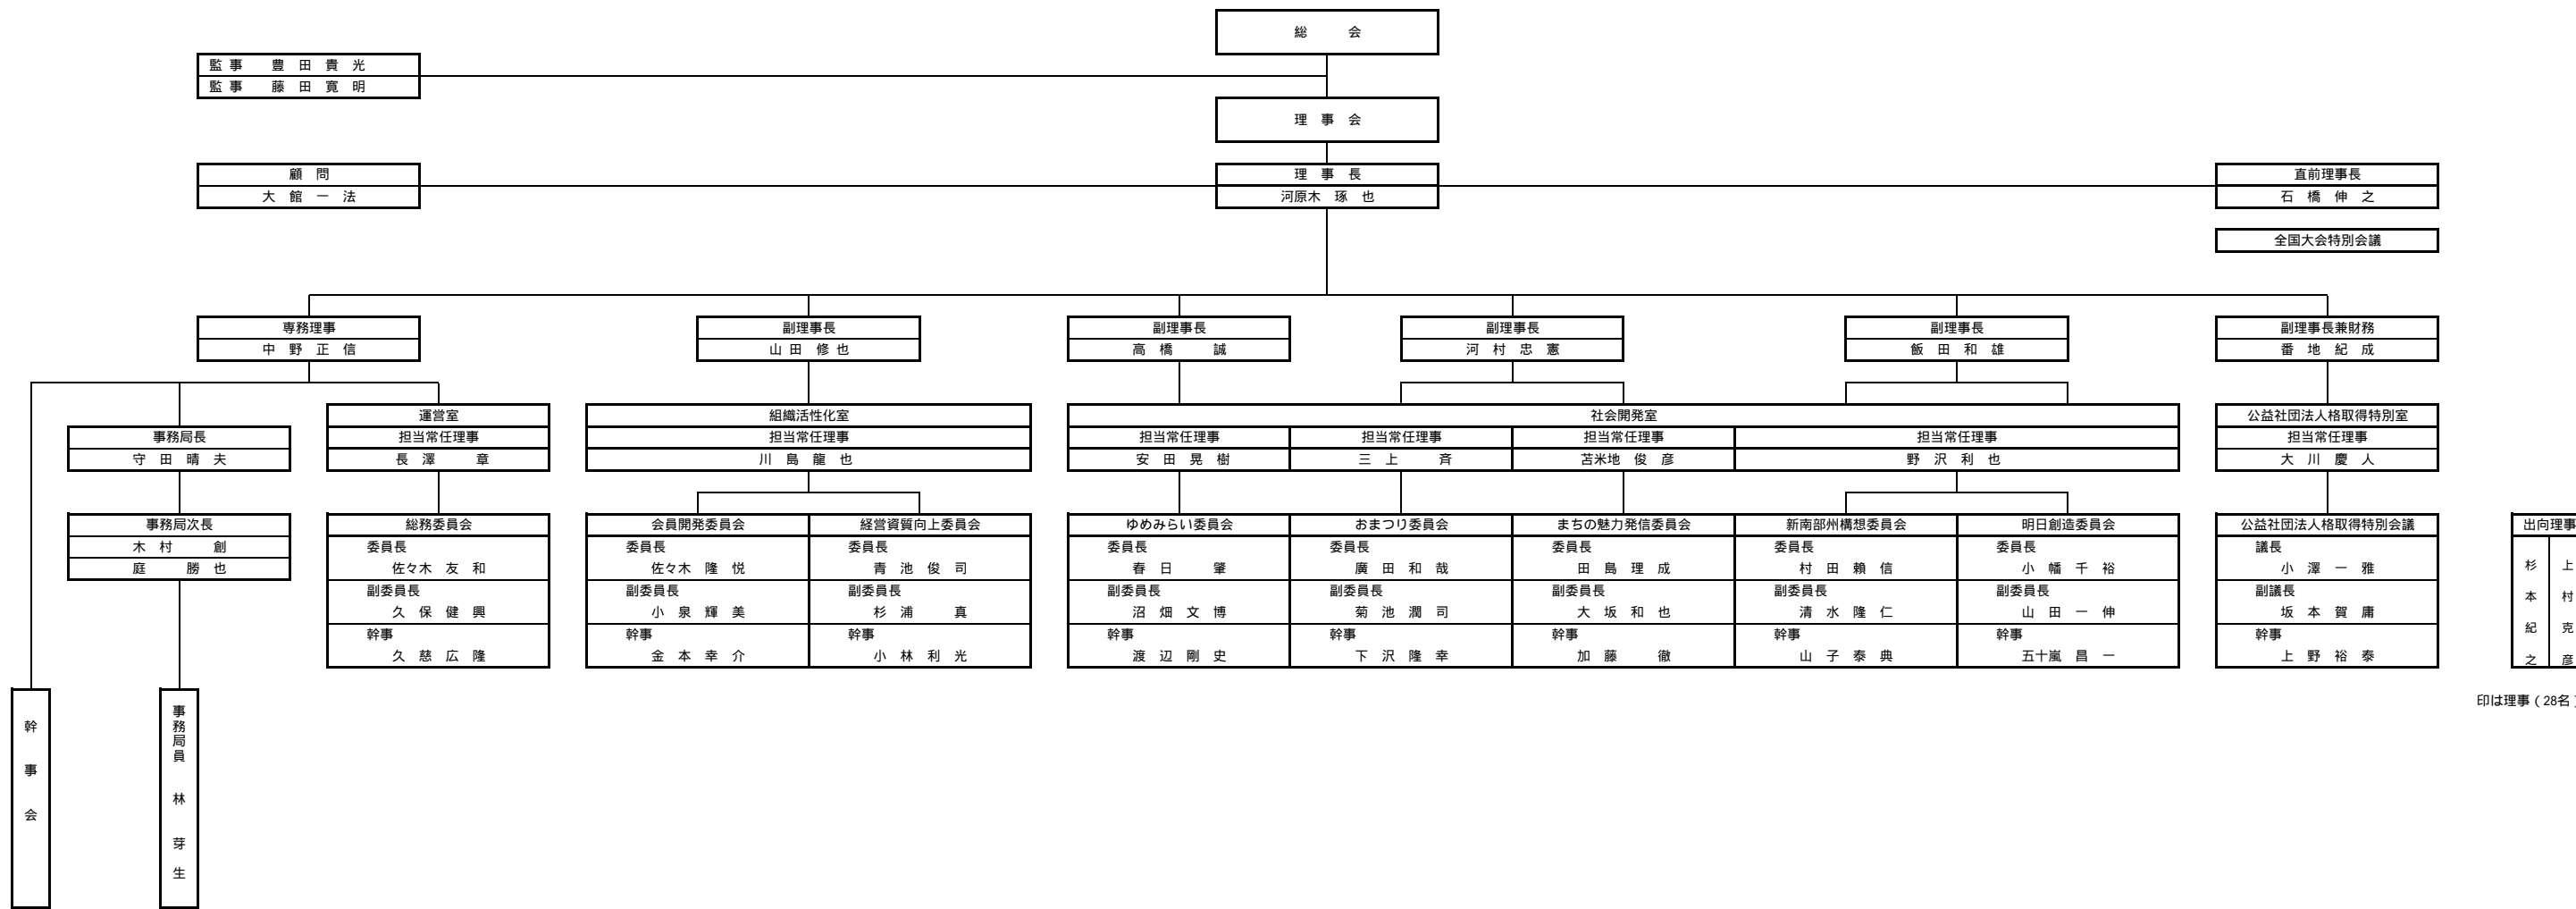

2010年度(社)八戸青年会議所 組織図

印は理事 (28名)